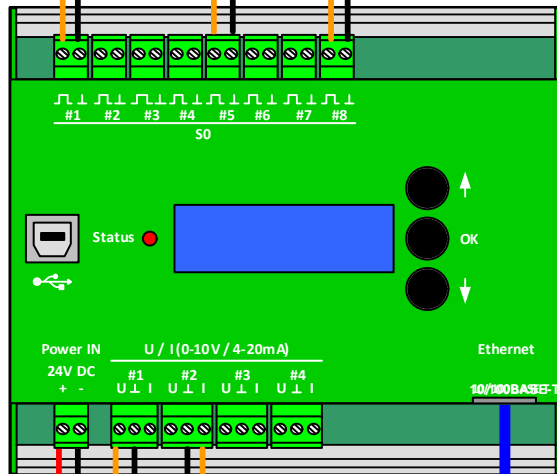

z.B. Meßwandlerzähler

z.B. Econ Sens3

z.B. Wasserzähler oder Gaszähler

Reed-Kontakt

Netzteil

z.B. Temperatur, Feuchte oder Druck

LAN